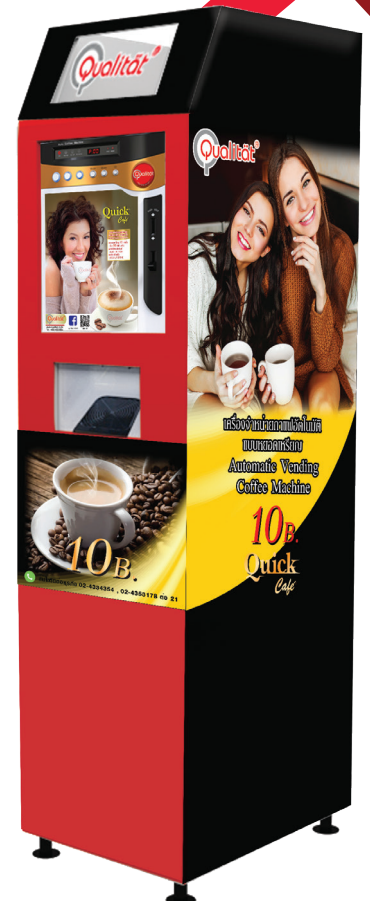

## เครื่องจำหน่ายกาแฟอัตโนมัติควอลิเทท Automatic Coffee Vending Machine Qualitat

### รุ่น CF316G พรีเมียม Model : CF316G Premium

- สำหรับกาแฟ, ช็อคโกแลต, ชา หรือ นม ผงสำเร็จรูปเท่านั้น  
Drinks Supply : Instant Coffee, Instant Chocolate, Instant Tea or Instant milk powder only
- โถบรรจุผง 1.6 ลิตร จำนวน 3 โถ  
Powder Canister : 3 canisters (1.6 liters each)
- รับเหรียญ 1, 5, 10 บาท  
Payment : 1, 5 and 10 Baht Coins
- ระบบปั้มน้ำในตัวเครื่อง  
Water pump system
- ระบบบันทึกยอดขาย  
Sales record system
- ระบบทำความสะอาดอัตโนมัติ  
Automatic self cleaning system
- จ่ายถ้วยอัตโนมัติ  
Automatic cup dispenser
- ขนาดตัวเครื่องกาแฟ 300x480x630 มม. (กxยxส)  
Machine Size : 300 x 480 x 630 mm (w x l x h)
- ขนาดตู้เคาเตอร์หลัก 570x620x1900 มม. (กxยxส)  
Cabinet Size : 570 x 620 x 1,900 mm (w x l x h)

### ชุดควอลิเททควิกคาเฟ่ Qualitat Quick Café Set

- เครื่องกาแฟ CF316G พร้อมขาตั้ง  
Automatic Coffee Vending Machine (model : CF316G) with stand
- แก้วกระดาษ(6.5ออนซ์) 200 ใบ  
Paper cup (6.5 oz.), 200 pieces
- กาแฟปรุงสำเร็จชนิดผง เอสเปรสโซ่ 8 แพ็ค  
Espresso Instant Coffee, 8 packs
- ชาเขียวลาเต้ปรุงสำเร็จชนิดผง 8 แพ็ค  
Green Tea Latte Instant Powder, 8 packs
- เครื่องดื่มรสช็อคโกแลตปรุงสำเร็จ ชนิดผง 8 แพ็ค  
Instant Chocolate Flavoured Powder Beverage, 8 packs
- ถังน้ำ 18.9 ลิตร 2 ใบ  
2 water containers (18.9 liters each)

ด้านในตัวเครื่องกาแฟ CF316G  
Inside the machine model : CF316G

ผู้แทนจำหน่าย/Regional Representative

- ขนาดตู้เคาเตอร์หลัก 570x620x1900 มม. (กxยxส)  
Cabinet Size : 570 x 620 x 1,900 mm (w x l x h)